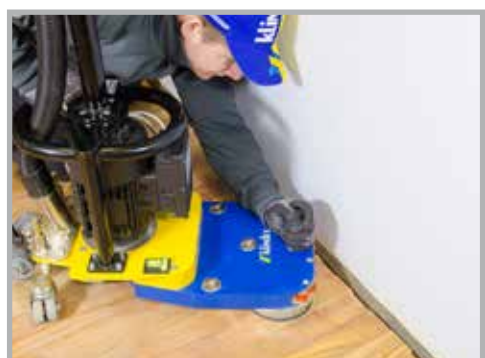

**Levigatrice direzionale
per applicazioni su parquet
tradizionali e prefiniti.**

MiniTIMBA

Levigrice direzionale per legno a doppia testa contro-rotante.

Addio mal di schiena!

► Compatta e potente levigrice direzionale a doppia testa contro-rotante. Spiana velocemente a filo muro. Grazie alle due teste contro-rotanti e perfettamente bilanciate, Minitimba è facile da usare anche da personale con poca esperienza. Le ruote pivotanti e gemellari accompagnano Minitimba in ogni direzione. Ideale per lavorazioni di finitura quanto per spianatura del massello. Leggera e comoda da trasportare. Progettata per lavori in spazi stretti ma efficace anche in spazi più ampi. Il manico alto migliora la qualità del lavoro facendo operare in posizione eretta e grazie all'innovativa asta direzionale e snodabile la Minitimba risulterà estremamente facile da manovrare. Più confortevole e veloce di altri modelli presenti sul mercato, è l'ideale per la levigatura del legno massello, ma adatta anche per il prefinito.

Per lavorare sotto i termosifoni e in spazi stretti.

Lavora a filo-muro.

Doppia testa contro-rotante

INNOVATIVO sistema direzionale.

Grazie alla nuova asta direzionale snodabile, lavorare con Minitimba è ancor più facile e confortevole. Grazie al facile sistema di aggancio e a 4 differenti posizioni di lavoro la nuova Minitimba si adatta a tutte le esigenze dell'operatore.

Nuovi rulli guida anti-traccia.

Ruote gemellari e pivottanti 360°.

Cappa per aspiratore integrata.

Impugnatura corta.

4 posizioni differenti per l'asta e per l'impugnatura corta.

Lavorare in posizione eretta..